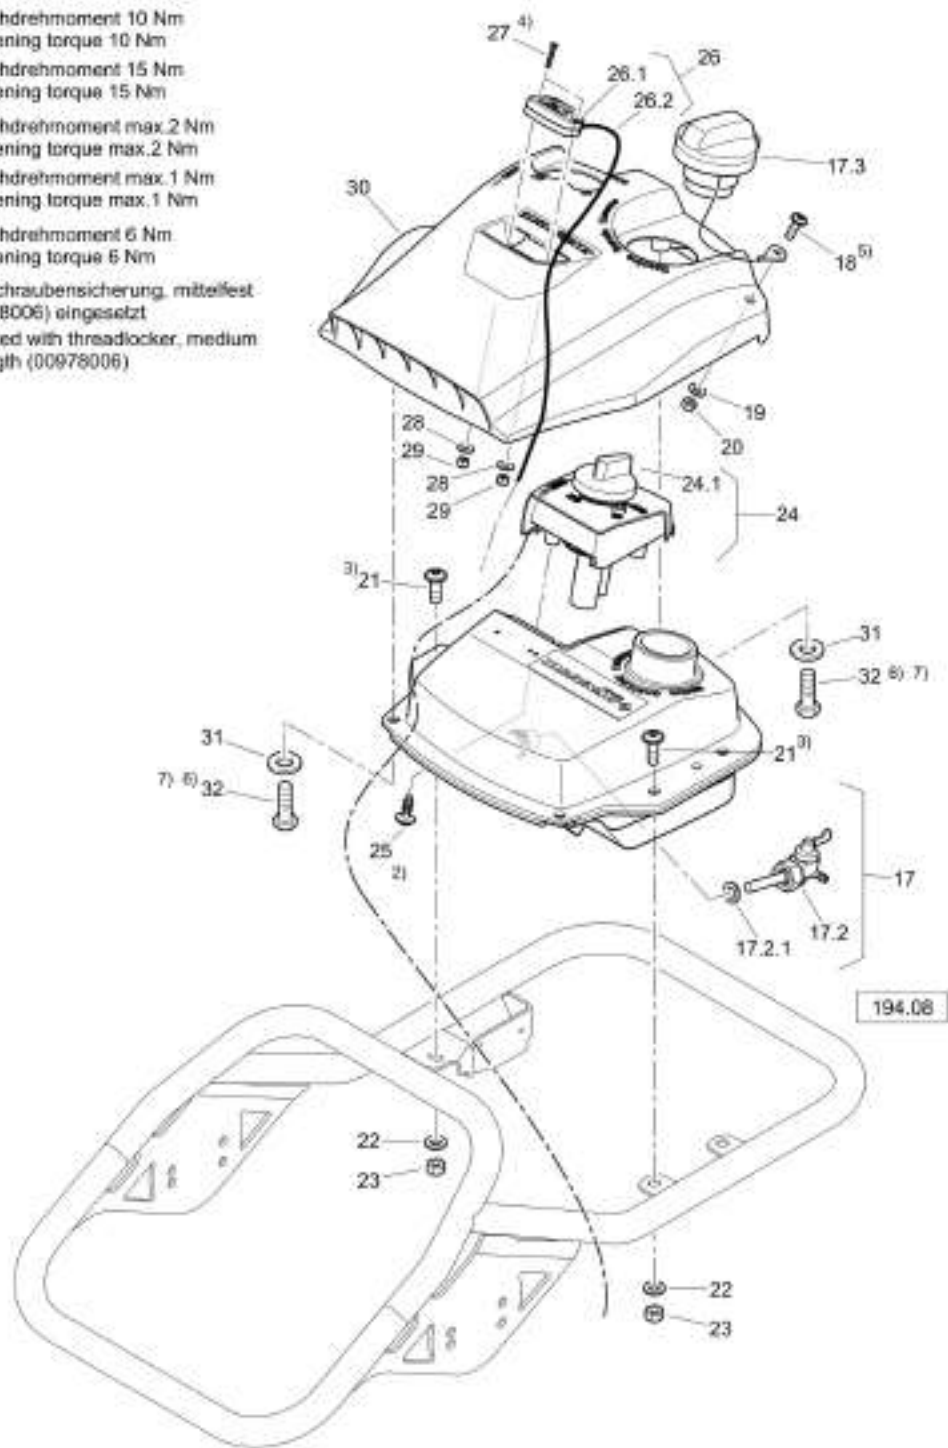

2) Anziehdrehmoment 10 Nm
  Tightening torque 10 Nm
3) Anziehdrehmoment 15 Nm
  Tightening torque 15 Nm
4) Anziehdrehmoment max.2 Nm
  Tightening torque max.2 Nm
5) Anziehdrehmoment max.1 Nm
  Tightening torque max.1 Nm
6) Anziehdrehmoment 6 Nm
  Tightening torque 6 Nm
7) Mit Schraubensicherung, mittelfest
  (00978006) eingesetzt
  Inserted with threadlocker, medium
  strength (00978006)

52.16/2

Refer to Parts Online for the most up to date information. The printed information might be outdated.

Mon Jun 08 12:32:27 UTC 2026