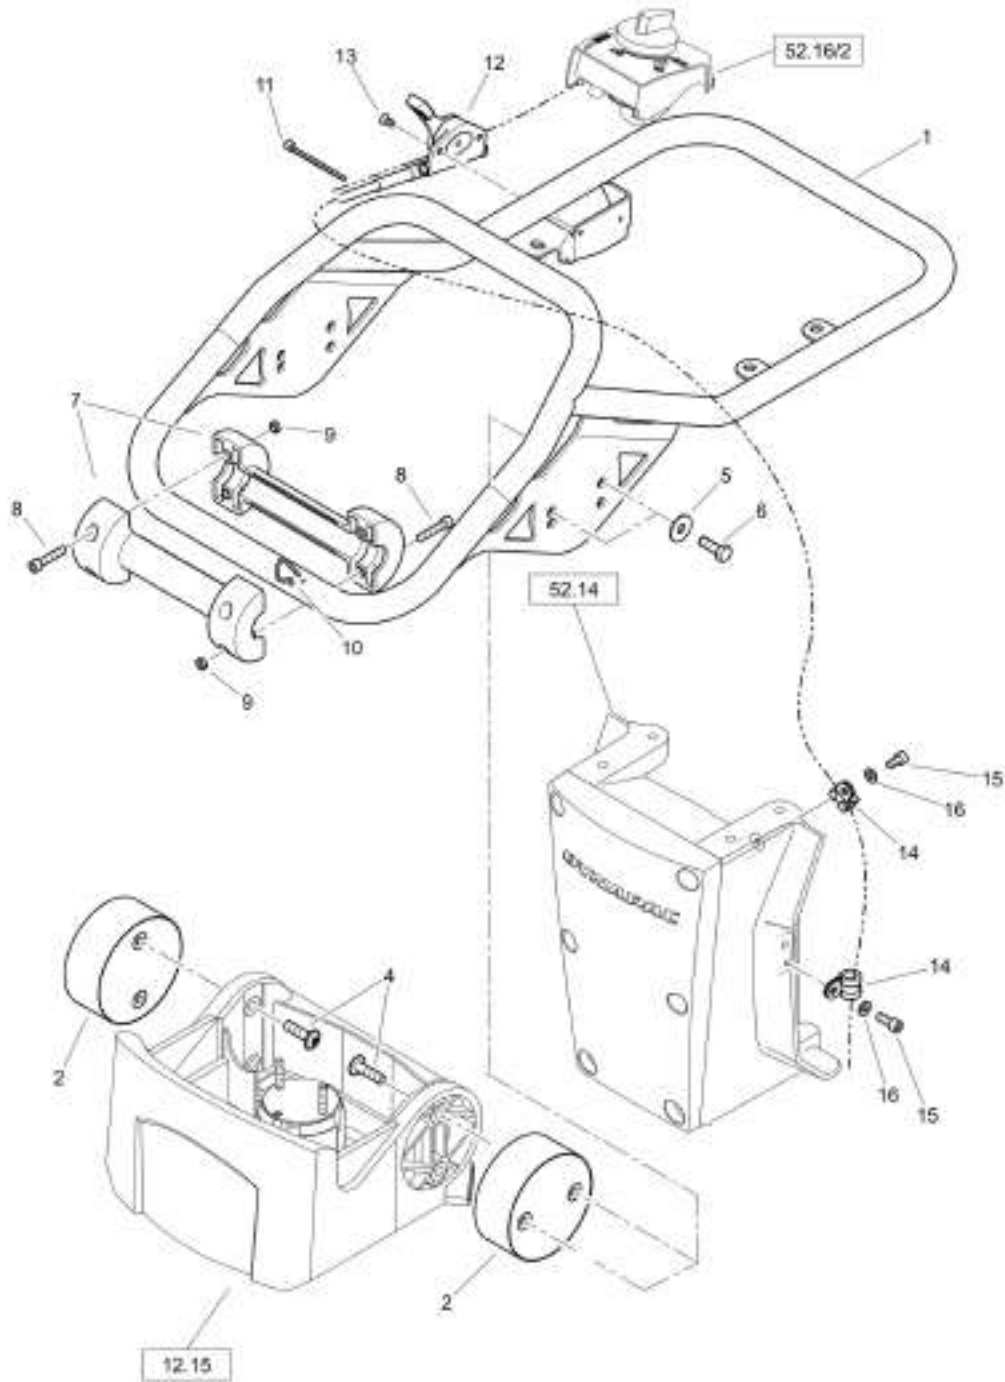

Rammer DR6X

Item	Part No.	Qty	Name	SN INFO
1	DL54220211	1	Transmission housing	
2	DL54110530	1	Drive shaft	SN - from 101924151498 ff.
2	DL54220222	1	Drive shaft	SN - from 101924151001 to 101924151497
3	DL05121077	1	Angular ball bearing	
4	DL09212100	1	Circlip,external	
5	DL09223700	1	Circlip,internal	
6	DL09312442	1	Radial seal	
7	DL54110531	1	Crankshaft	SN - from 101924151498 ff.
7	DL54220205	1	Crankshaft	SN - from 101924151001 to 101924151497
8	DL05114073	1	Ball bearing,grooved	
9	DL05114075	1	Ball bearing,grooved	
10	DL09211300	1	Circlip,external	
11	DL09222900	1	Circlip,internal	
12	DL54220167	1	Conrod	
13	DL05121005	1	Angular ball bearing	
14	DL09222900	1	Circlip,internal	
15	DL07141032	1	Screw	
16	DL08621105	1	Washer	
17	DL05428042	1	Inner ring	
18	DL92410497	1	Transmission cover	
19	DL54220217	1	Gasket	
20	DL07230822	6	Screw	
21	DL08752084	6	Spring washer	
22	DL07141030	4	Screw	
23	DL08511021	4	Washer	
29.10			Spring And Guide Unit	

Refer to Parts Online for the most up to date information. The printed information might be outdated.

Mon Jun 08 12:32:26 UTC 2026

52.16/1

Refer to Parts Online for the most up to date information. The printed information might be outdated.

Mon Jun 08 12:32:27 UTC 2026