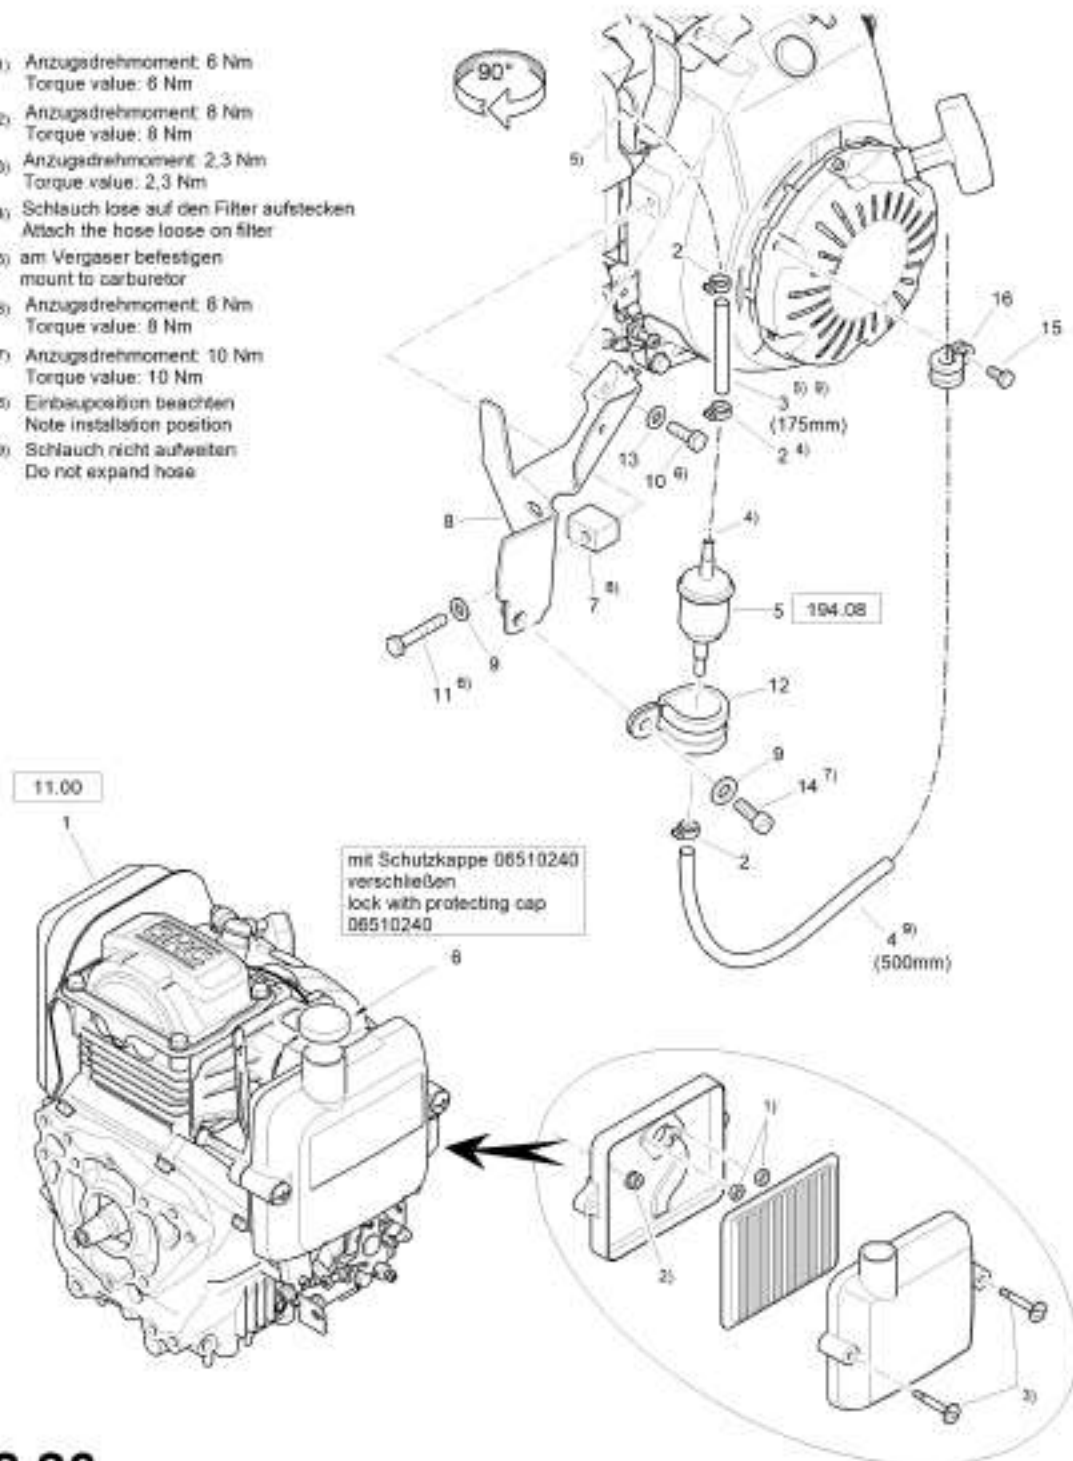

Refer to Parts Online for the most up to date information. The printed information might be outdated.

Mon Jun 08 12:32:21 UTC 2026

- 1) Anzugsdrehmoment: 6 Nm
Torque value: 6 Nm
- 2) Anzugsdrehmoment: 8 Nm
Torque value: 8 Nm
- 3) Anzugsdrehmoment: 2,3 Nm
Torque value: 2,3 Nm
- 4) Schlauch lose auf den Filter aufstecken
Attach the hose loose on filter
- 5) am Vergaser befestigen
mount to carburetor
- 6) Anzugsdrehmoment: 8 Nm
Torque value: 8 Nm
- 7) Anzugsdrehmoment: 10 Nm
Torque value: 10 Nm
- 8) Einbauposition beachten
Note installation position
- 9) Schlauch nicht aufweiten
Do not expand hose